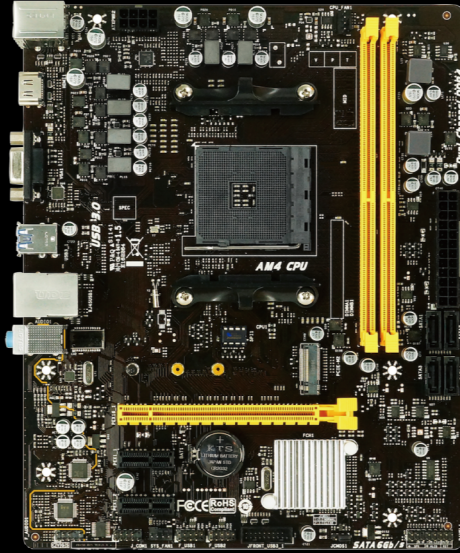

A68N-5600E

文書處理機

- ▲ 處理器：AMD PRO A4-3350B 四核心
- ▲ 主機板：映泰 A68N-5600E 主機板
- ▲ 顯示卡：AMD Radeon R4 繪圖晶片
- ▲ 記憶體：DDR3-1600 4G 高速記憶體
- ▲ 固態硬碟：映泰 120G 高速固態硬碟
- ▲ 電源：T-MAX 420
- ▲ 機殼：TrendSonic

※本機器不含鍵盤滑鼠組、不含作業系統，需另加購

B365MHC

文書處理機

- ▲ 處理器：Intel Pentium G5400 雙核心
- ▲ 主機板：映泰 B365MHC 主機板
- ▲ 顯示卡：Intel UHD 610
- ▲ 記憶體：DDR4-2666 8G 高速記憶體
- ▲ 固態硬碟：映泰 256G 高速固態硬碟
- ▲ 電源：T-MAX 420
- ▲ 機殼：拉茲

※本機器不含鍵盤滑鼠組、不含作業系統，需另加購！

MOMO

B450MH

文書處理機

- ▲處理器：AMD Athlon 200GE 雙核心
- ▲主機板：映泰 B450MH 主機板
- ▲顯示卡：搭載 Radeon Vega 3 Graphics
- ▲記憶體：DDR4-8G-2666 高速記憶體
- ▲固態硬碟：映泰 256GB 高速固態硬碟
- ▲電源：T-MAX 420 高效電源
- ▲機殼：Xigmatek SG02

※本機器不含鍵盤滑鼠組、不含作業系統，需另加購！