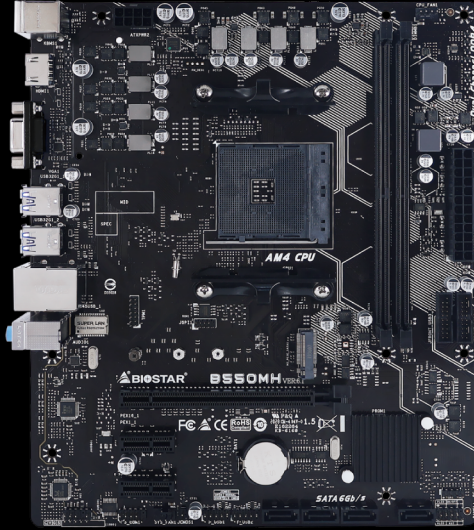

Z490

繪圖影音機

- ▲處理器：Intel Core i7-10700F 八核心
- ▲主機板：映泰 Z490 晶片組 主機板
- ▲顯示卡：ZOTAC GAMING GeForce RTX3060
- ▲記憶體：DDR4-16G-2666 高速記憶體
- ▲固態硬碟：映泰 512GB 高速固態硬碟
- ▲電源：650W 銅牌 高效電源
- ▲機殼：ENERMAX MS30 (色)

※本機器不含鍵盤滑鼠組、不含作業系統，需另加購!!

MOMO

B550MH

電競繪圖機

- ▲處理器：AMD Ryzen R5-5600X 六核心
 - ▲主機板：映泰 B550MH 主機板
 - ▲顯示卡：ZOTAC GAMING GeForce RTX3060
 - ▲記憶體：DDR4-3200 16G 電競高速記憶體
 - ▲固態硬碟：映泰 512G 高速固態硬碟
 - ▲電源：650W 銅牌 高效能電源
 - ▲機殼：MasterBox MB320L ARGB
- ※本機器不含鍵盤滑鼠組、不含作業系統，需另加購