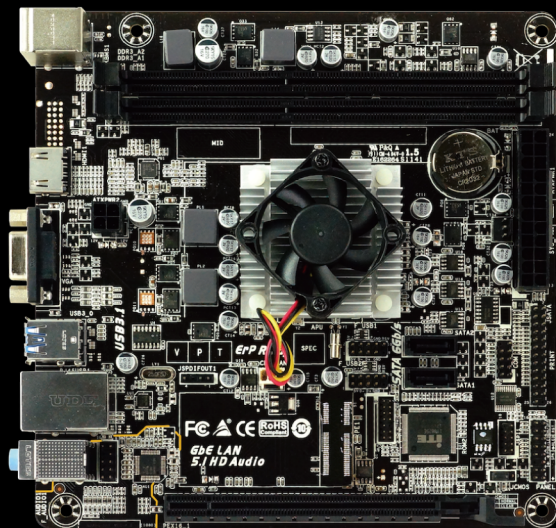

電競電腦 組裝寶典

BIOSTAR

+

+

+

+

+

+

DIY PC 自組秘笈

DIY PC tips 自組電腦

電競電腦組裝重點

- ① 中央處理器 (CPU) : 核心數與執行緒數影響遊戲體驗，高層級遊戲
需有較高最大頻率 (GHz)
- ② 主機板 (MB) : 思考方向針對擴充或升級
- ③ 記憶體 (RAM) : 建議16G，頻率視PC能支援到多少，並非越大越好
- ④ 圖形處理器 (GPU) : 至少達到平均60FPS以上 遊戲時較順暢
- ⑤ 固態硬碟 (HDD/SSD) : 500G以上，可增加1TB HDD來作為遊戲
暫放空間建議
- ⑥ 電源供應器 (PSU) : 依照顯卡配置來挑選適合的電源，入門為500瓦銅牌
等級，水冷式電源供應器可提供完全靜音的體驗
- ⑦ 機殼 : 注意空間以及散熱兼具水冷和風冷構造的機殼
- ⑧ 滑鼠 : 確認 DPI、IPS 以及回報頻率的數值，移動游標時能精確而且
順暢適合射擊遊戲
- ⑨ 鍵盤 : 線上遊戲用建議選擇快捷鍵多

A68N-5600E

文書處理機

- ▲ 處理器：AMD PRO A4-3350B 四核心
- ▲ 主機板：映泰 A68N-5600E 主機板
- ▲ 顯示卡：AMD Radeon R4 繪圖晶片
- ▲ 記憶體：DDR3-1600 4G 高速記憶體
- ▲ 固態硬碟：映泰 120G 高速固態硬碟
- ▲ 電源：T-MAX 420
- ▲ 機殼：TrendSonic

※本機器不含鍵盤滑鼠組、不含作業系統，需另加購