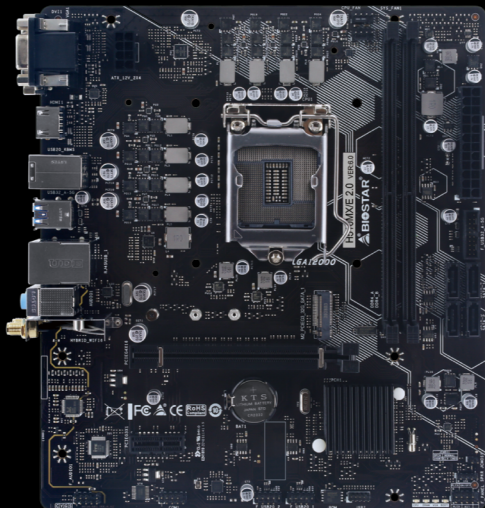

H510MX/E

文書處理機

- ▲ 處理器：Intel Pentium G6405 雙核心
- ▲ 主機板：映泰 H510MX/E 2.0 主機板
- ▲ 顯示卡：Intel UHD 610
- ▲ 記憶體：DDR4-2666 8G 高速記憶體
- ▲ 固態硬碟：映泰 512GB 高速固態硬碟
- ▲ 電源：T-MAX 420 高效電源
- ▲ 機殼：PM N91

※本機器不含鍵盤滑鼠組、不含作業系統，需另加購！