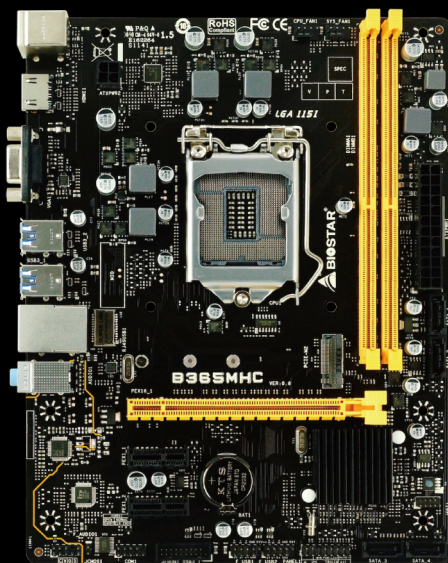

DIY PC 自組秘笈

DIY PC tips 自組電腦

電競電腦組裝重點

- ① 中央處理器 (CPU) : 核心數與執行緒數影響遊戲體驗，高層級遊戲
需有較高最大頻率 (GHz)
- ② 主機板 (MB) : 思考方向針對擴充或升級
- ③ 記憶體 (RAM) : 建議16G，頻率視PC能支援到多少，並非越大越好
- ④ 圖形處理器 (GPU) : 至少達到平均60FPS以上 遊戲時較順暢
- ⑤ 固態硬碟 (HDD/SSD) : 500G以上，可增加1TB HDD來作為遊戲
暫放空間建議
- ⑥ 電源供應器 (PSU) : 依照顯卡配置來挑選適合的電源，入門為500瓦銅牌
等級，水冷式電源供應器可提供完全靜音的體驗
- ⑦ 機殼 : 注意空間以及散熱兼具水冷和風冷構造的機殼
- ⑧ 滑鼠 : 確認 DPI、IPS 以及回報頻率的數值，移動游標時能精確而且
順暢適合射擊遊戲
- ⑨ 鍵盤 : 線上遊戲用建議選擇快捷鍵多

A68N-5600E

文書處理機

- ▲ 處理器：AMD PRO A4-3350B 四核心
- ▲ 主機板：映泰 A68N-5600E 主機板
- ▲ 顯示卡：AMD Radeon R4 繪圖晶片
- ▲ 記憶體：DDR3-1600 4G 高速記憶體
- ▲ 固態硬碟：映泰 120G 高速固態硬碟
- ▲ 電源：T-MAX 420
- ▲ 機殼：TrendSonic

※本機器不含鍵盤滑鼠組、不含作業系統，需另加購

B365MHC

文書處理機

- ▲ 處理器：Intel Pentium G5400 雙核心
- ▲ 主機板：映泰 B365MHC 主機板
- ▲ 顯示卡：Intel UHD 610
- ▲ 記憶體：DDR4-2666 8G 高速記憶體
- ▲ 固態硬碟：映泰 256G 高速固態硬碟
- ▲ 電源：T-MAX 420
- ▲ 機殼：拉茲

※本機器不含鍵盤滑鼠組、不含作業系統，需另加購！

MOMO

B450MH